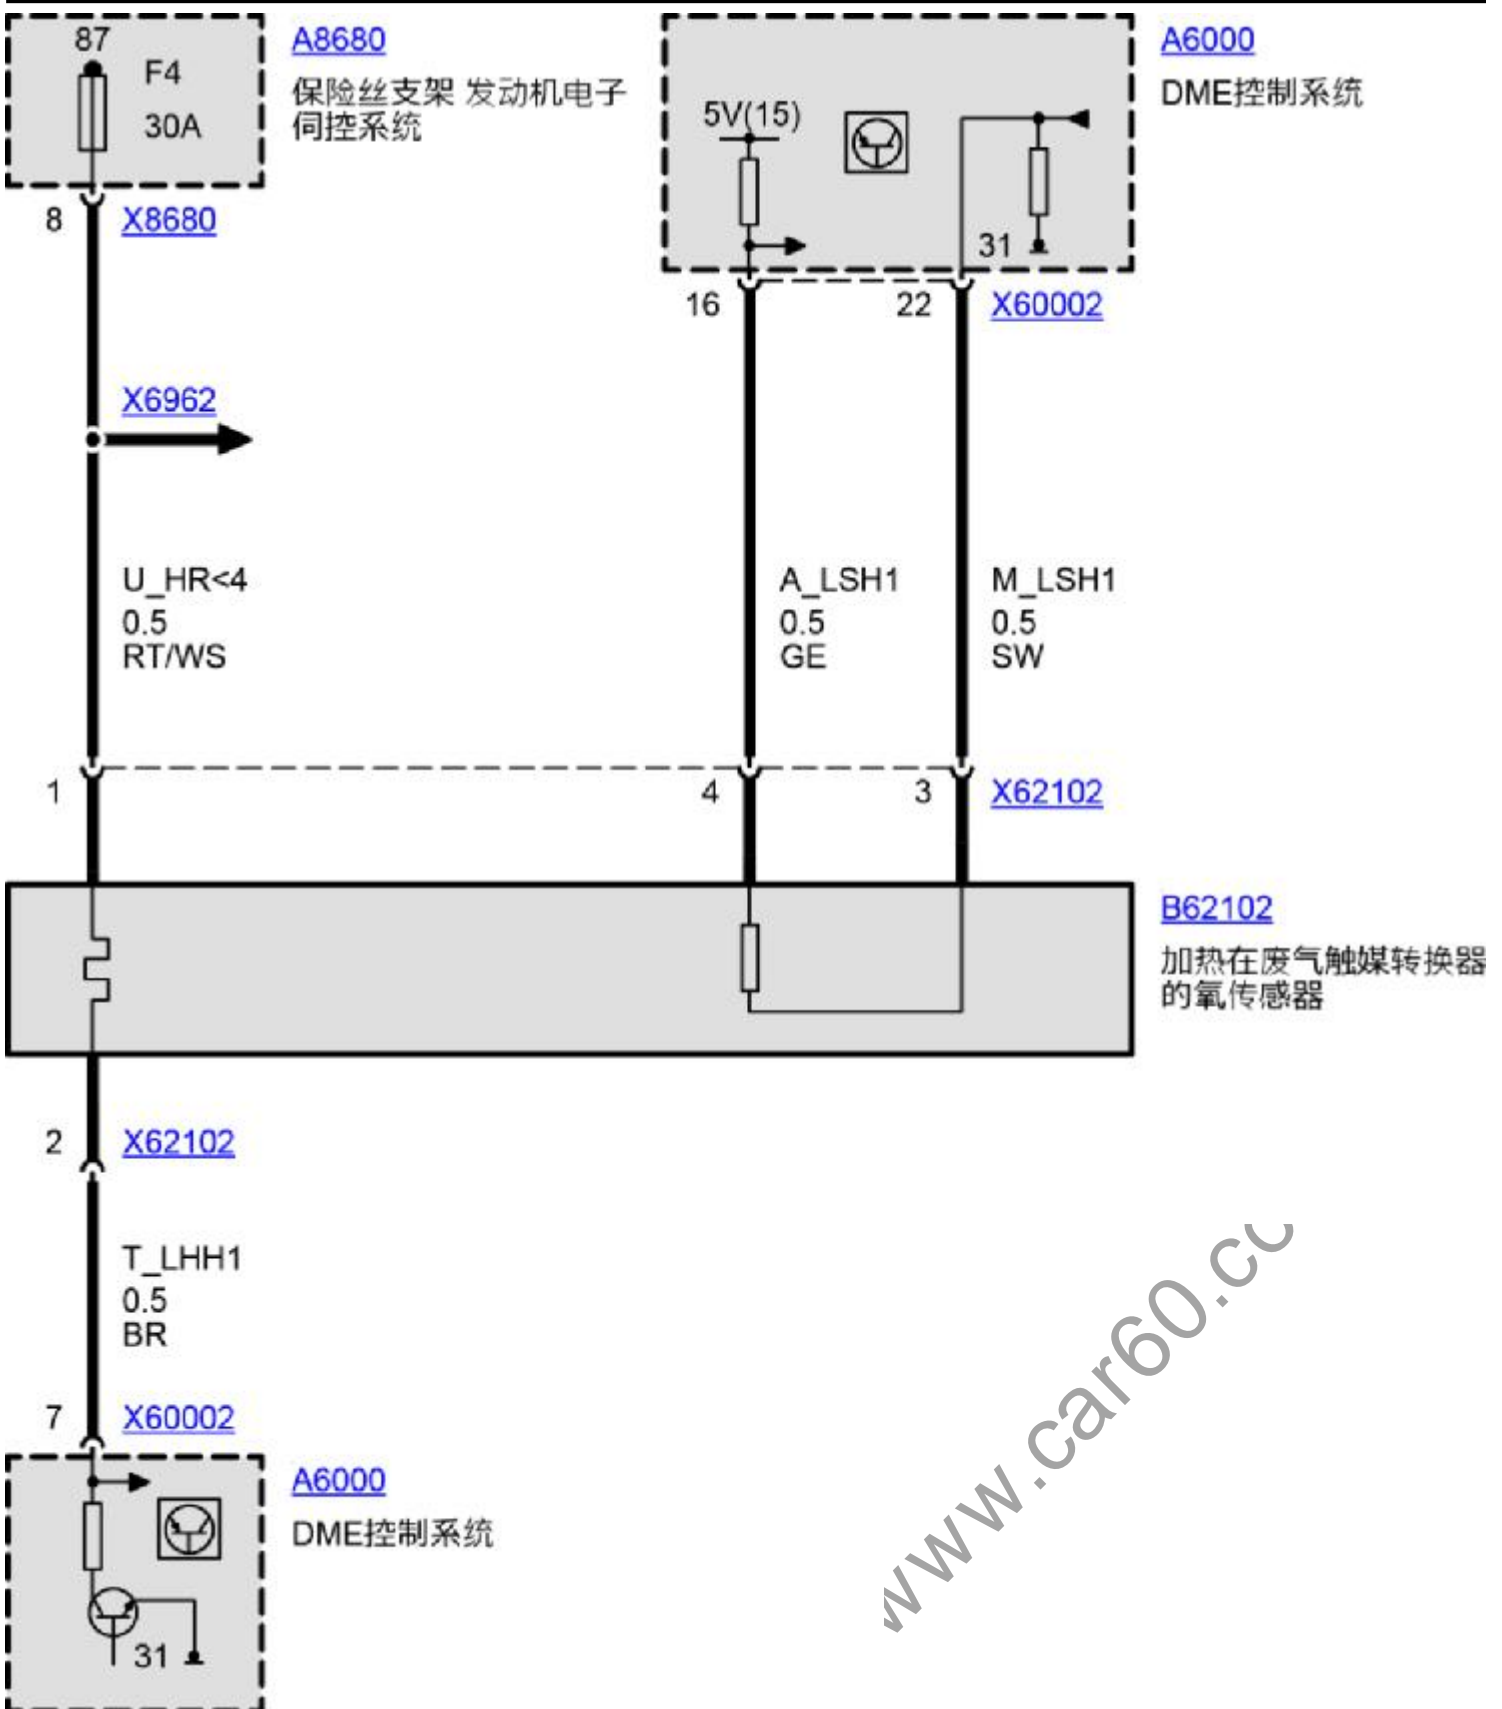

车架号 : : XXXXXXX

车辆 : : X'E53/越野车/X5 3.0i/M54/自动变速箱/ECE/左座驾驶型/2005/01

工厂整合等级: -

整合等级 (实际) :-

整合等级 (目标) :-

总行驶里程: 0 km

ISTA 系统状态: **4.2.13.17970**

数据状态: **R4.2.13.17970**