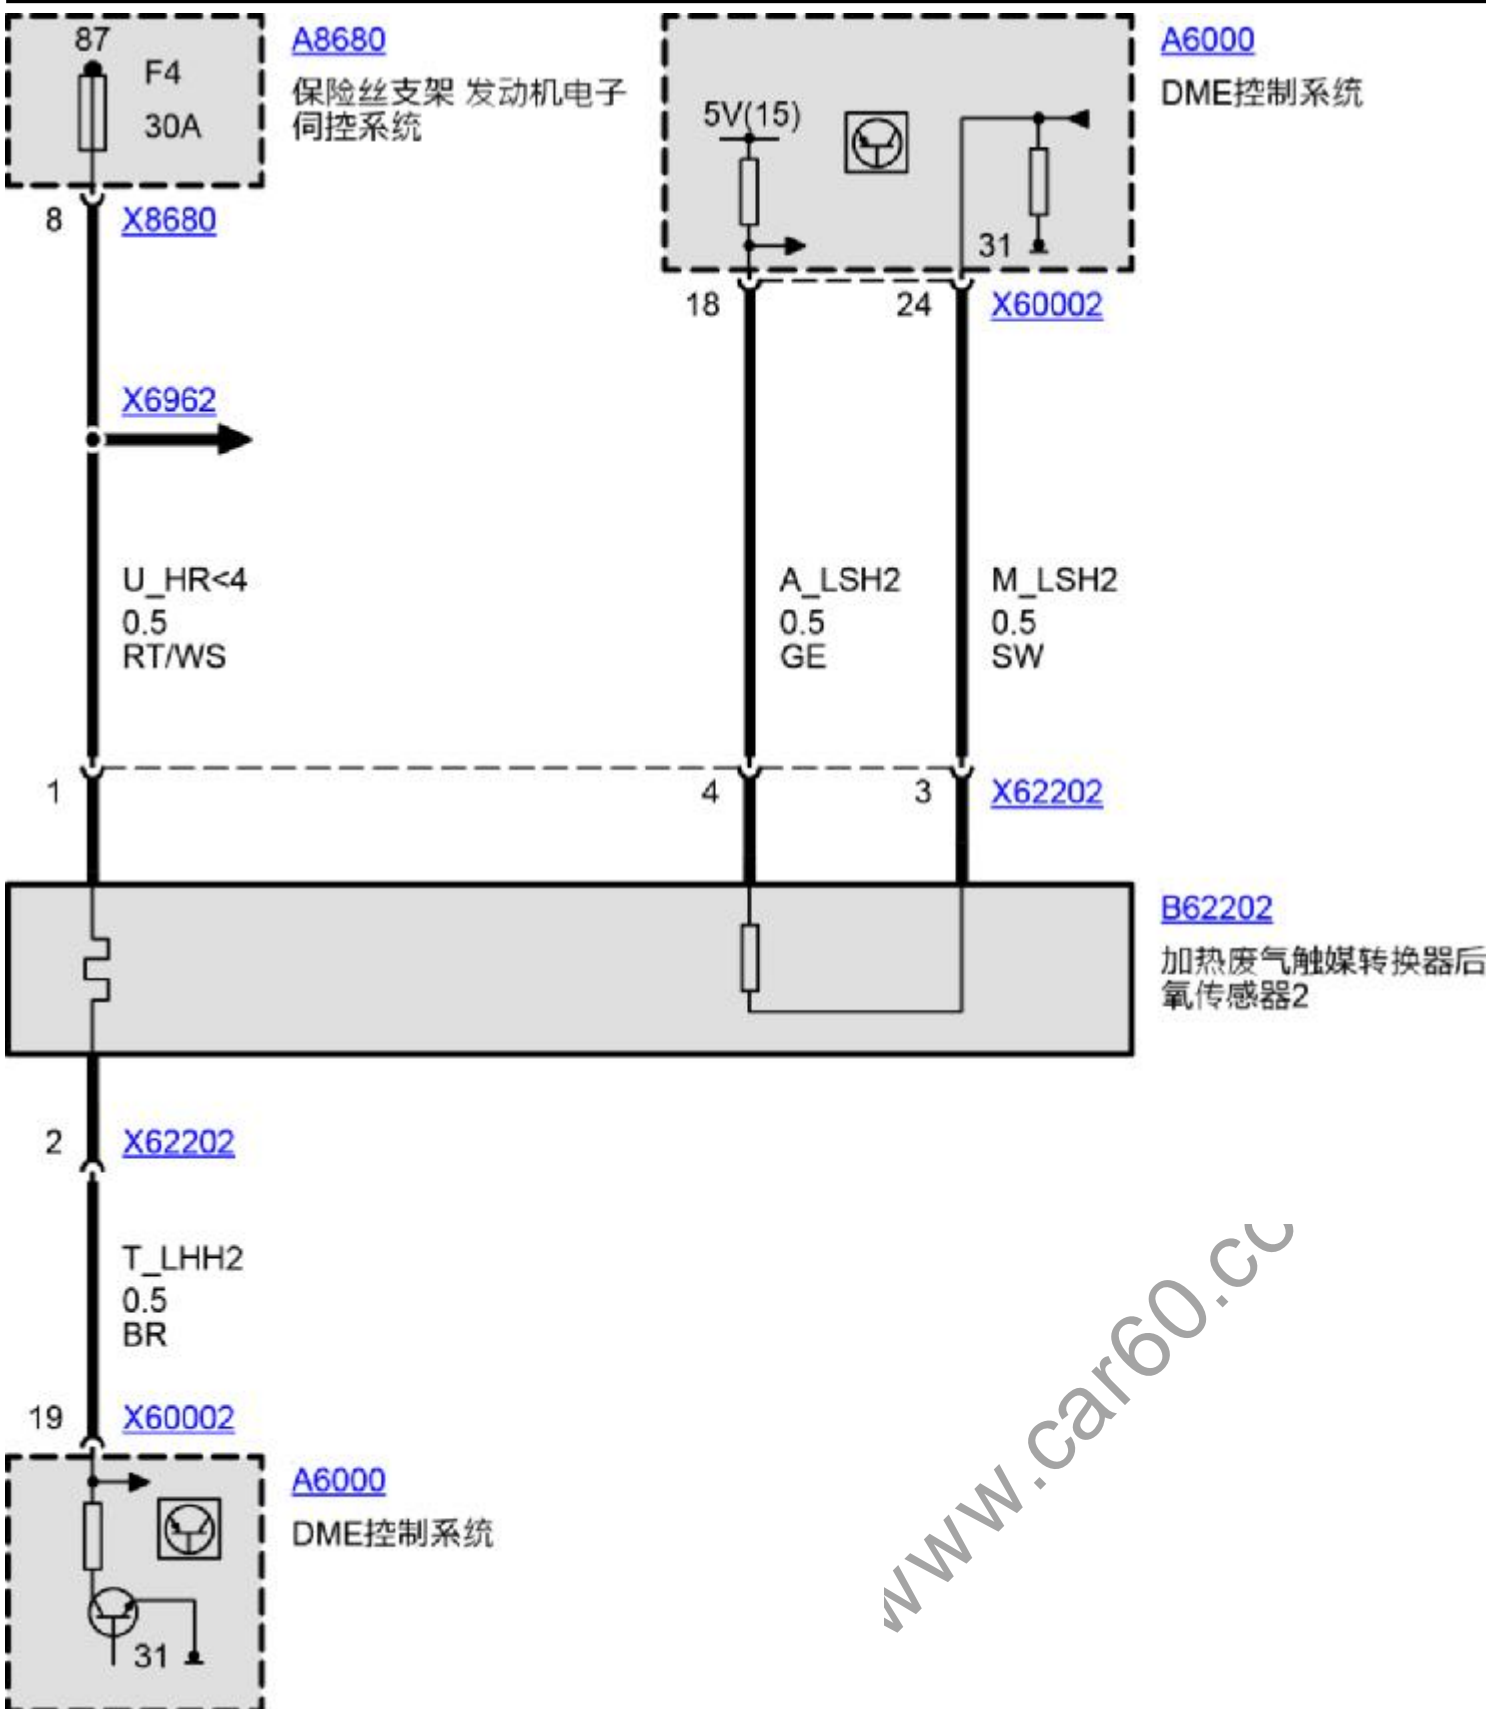

ISTA 系统状态: 4.2.13.17970

数据状态: R4.2.13.17970

编程数据: -

车架号 : : XXXXXXX

车辆 : : X'E53/越野车/X5 3.0i/M54/自动变速箱/ECE/左座驾驶型/2005/01

工厂整合等级: -

整合等级 (实际) :-

整合等级 (目标) :-

总行驶里程: 0 km

www.car60.cc