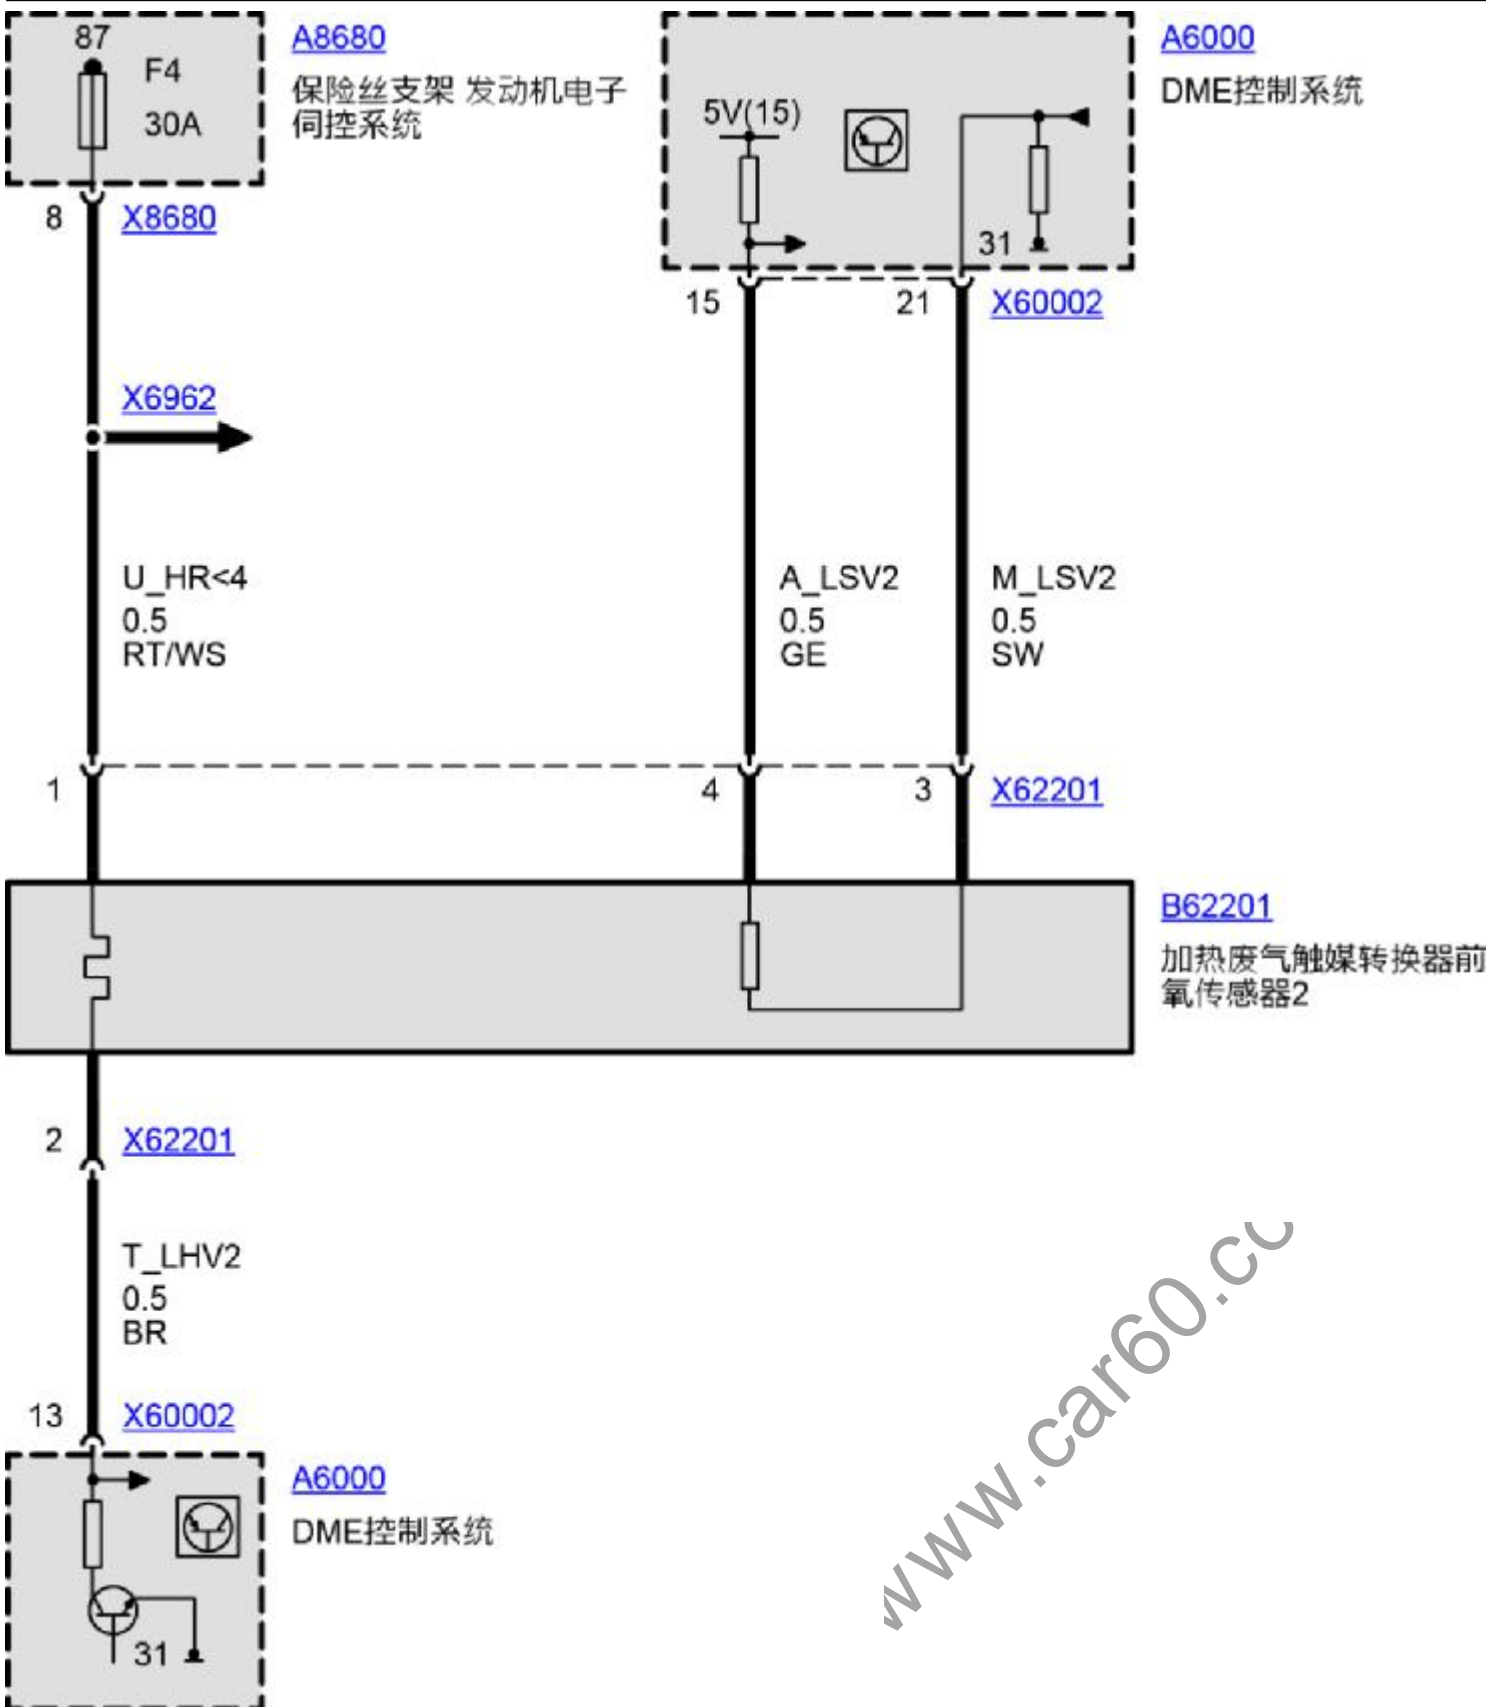

数据状态: R4.2.13.17970

编程数据: -

车架号 : XXXXXXX

车辆 : X'E53/越野车/X5 3.0i/M54/自动变速箱/ECE/左座驾驶型/2005/01

工厂整合等级: -

整合等级 (实际) :-

整合等级 (目标) :-

总行驶里程: 0 km