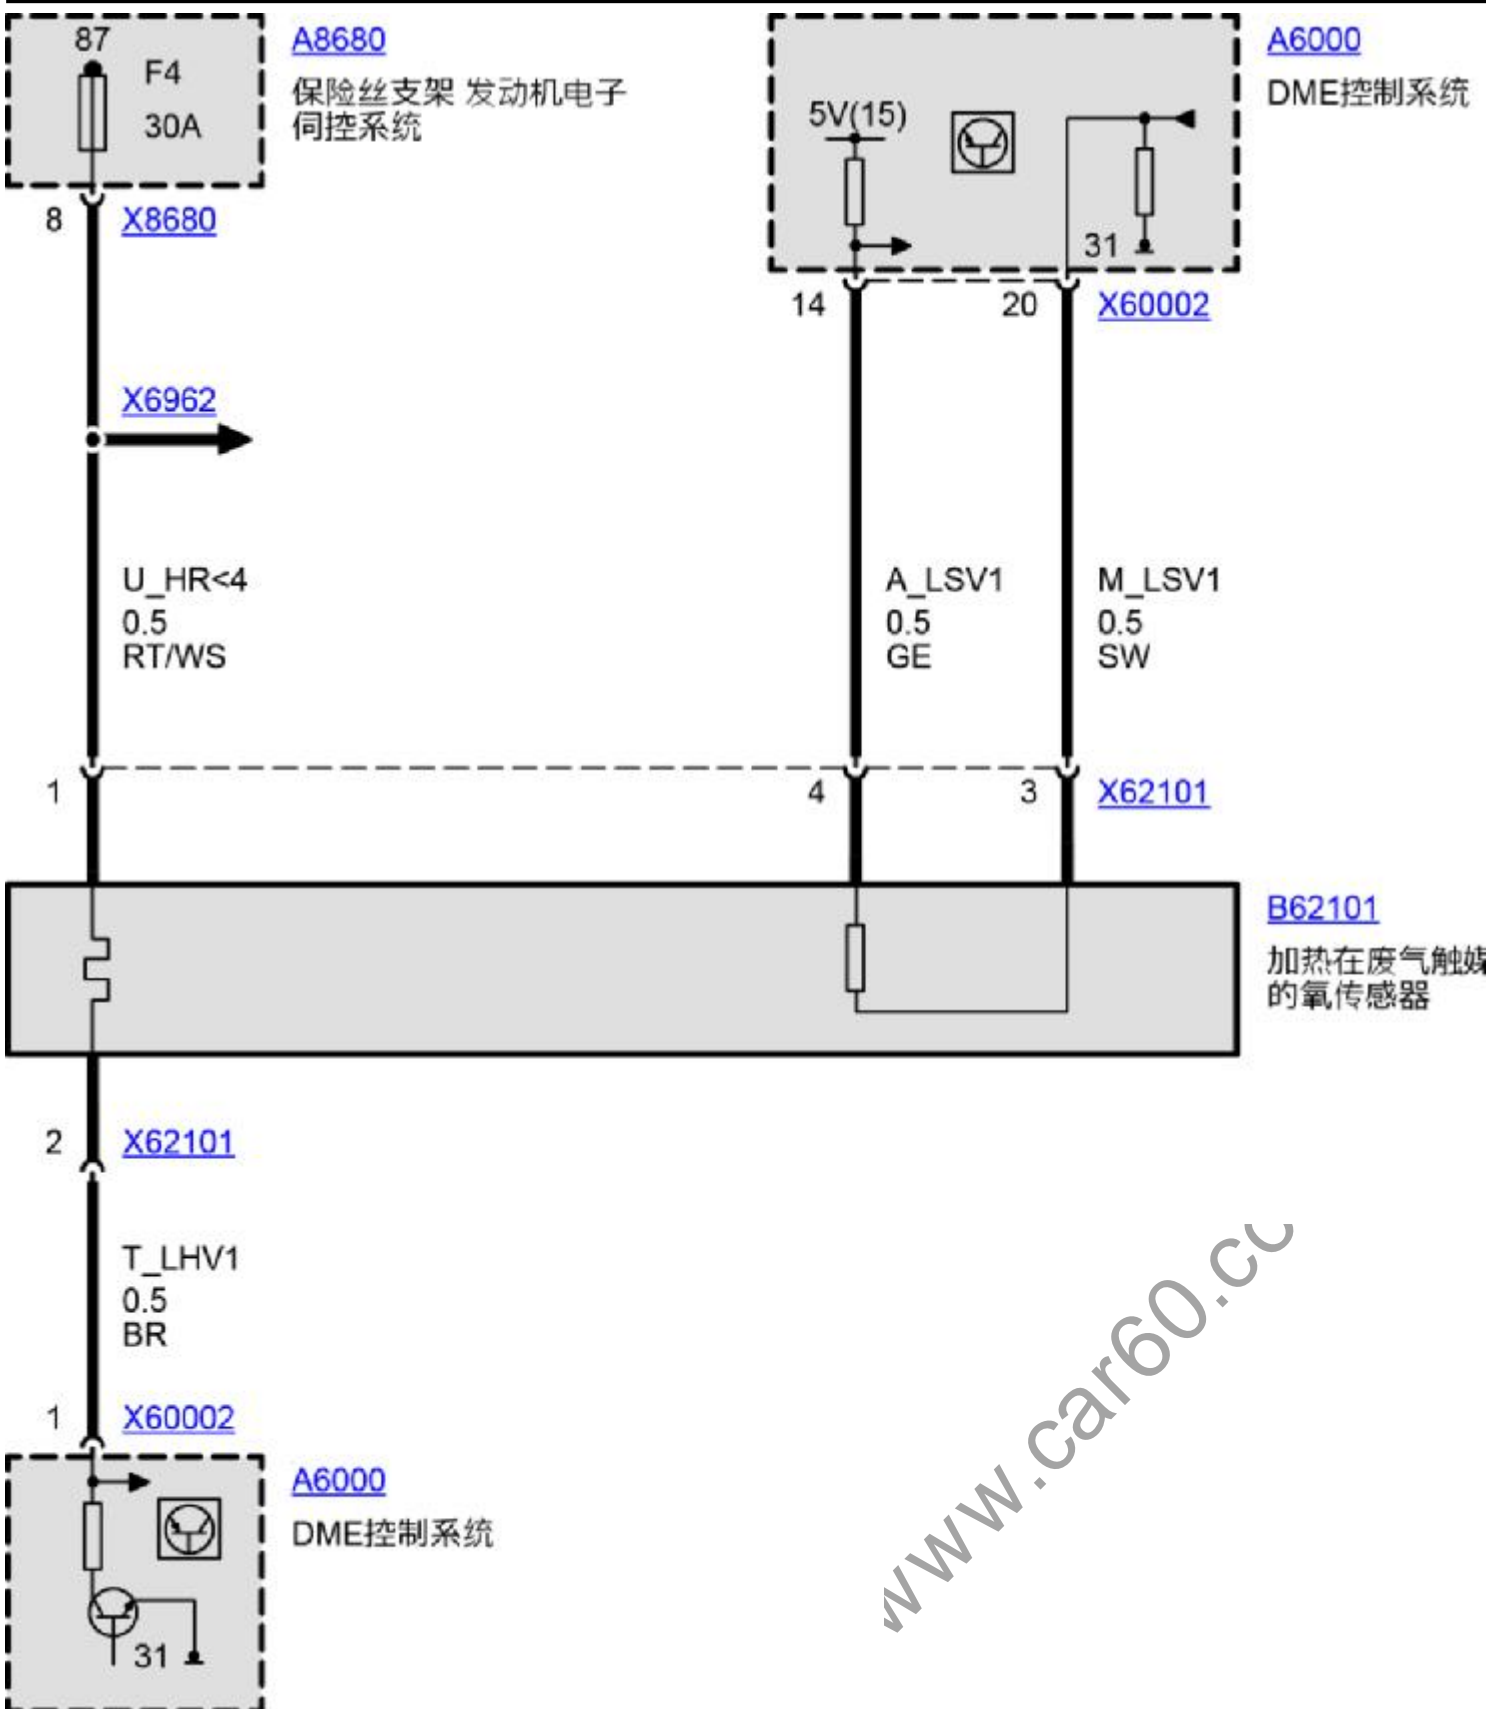

ISTA 系统状态: 4.2.13.17970

数据状态: R4.2.13.17970

编程数据: -

车架号 : XXXXXXX

车辆 : X'E53/越野车/X5 3.0i/M54/自动变速箱/ECE/左座驾驶型/2005/01

工厂整合等级: -

整合等级 (实际) :-

整合等级 (目标) :-

总行驶里程: 0 km

www.car60.cc

ISTA 系统状态: **4.2.13.17970**

数据状态: **R4.2.13.17970**

编程数据: -

车架号 : : **XXXXXXXX**

车辆 : : **X/E53/越野车/X5 3.0i/M54/自动变速箱/ECE/左座驾驶型/2005/01**

工厂整合等级: -